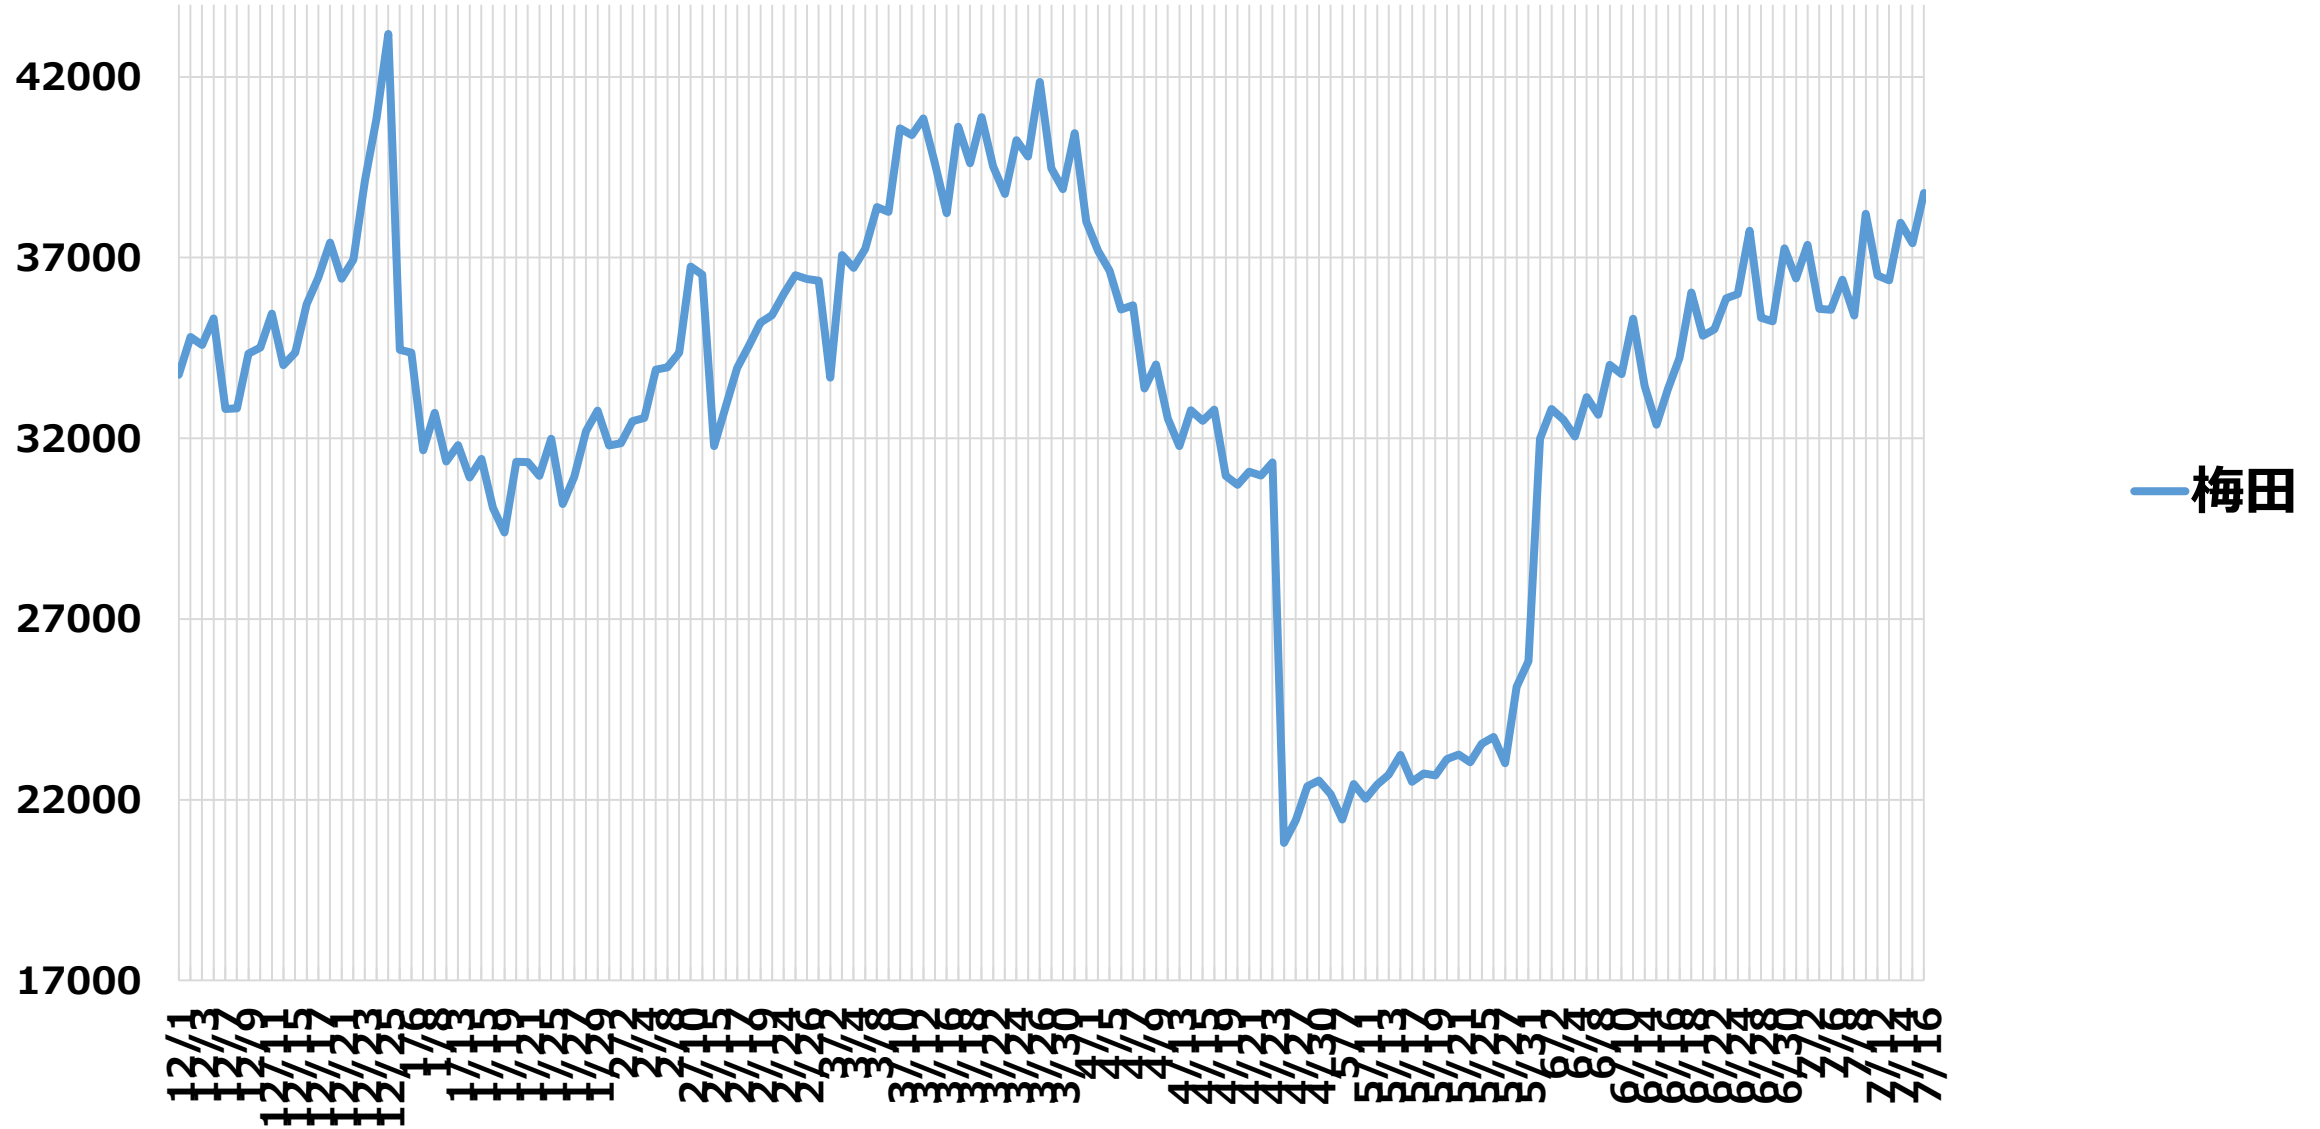

# 人出の推移（夜21時） ※28時との差

平日

(注) 12月28日～1月4日の値は特異的に低いため、除いて作図

# 人出の推移 (昼15時)

(注) 12月28日~1月4日の値は特異的に低いため、除いて作図