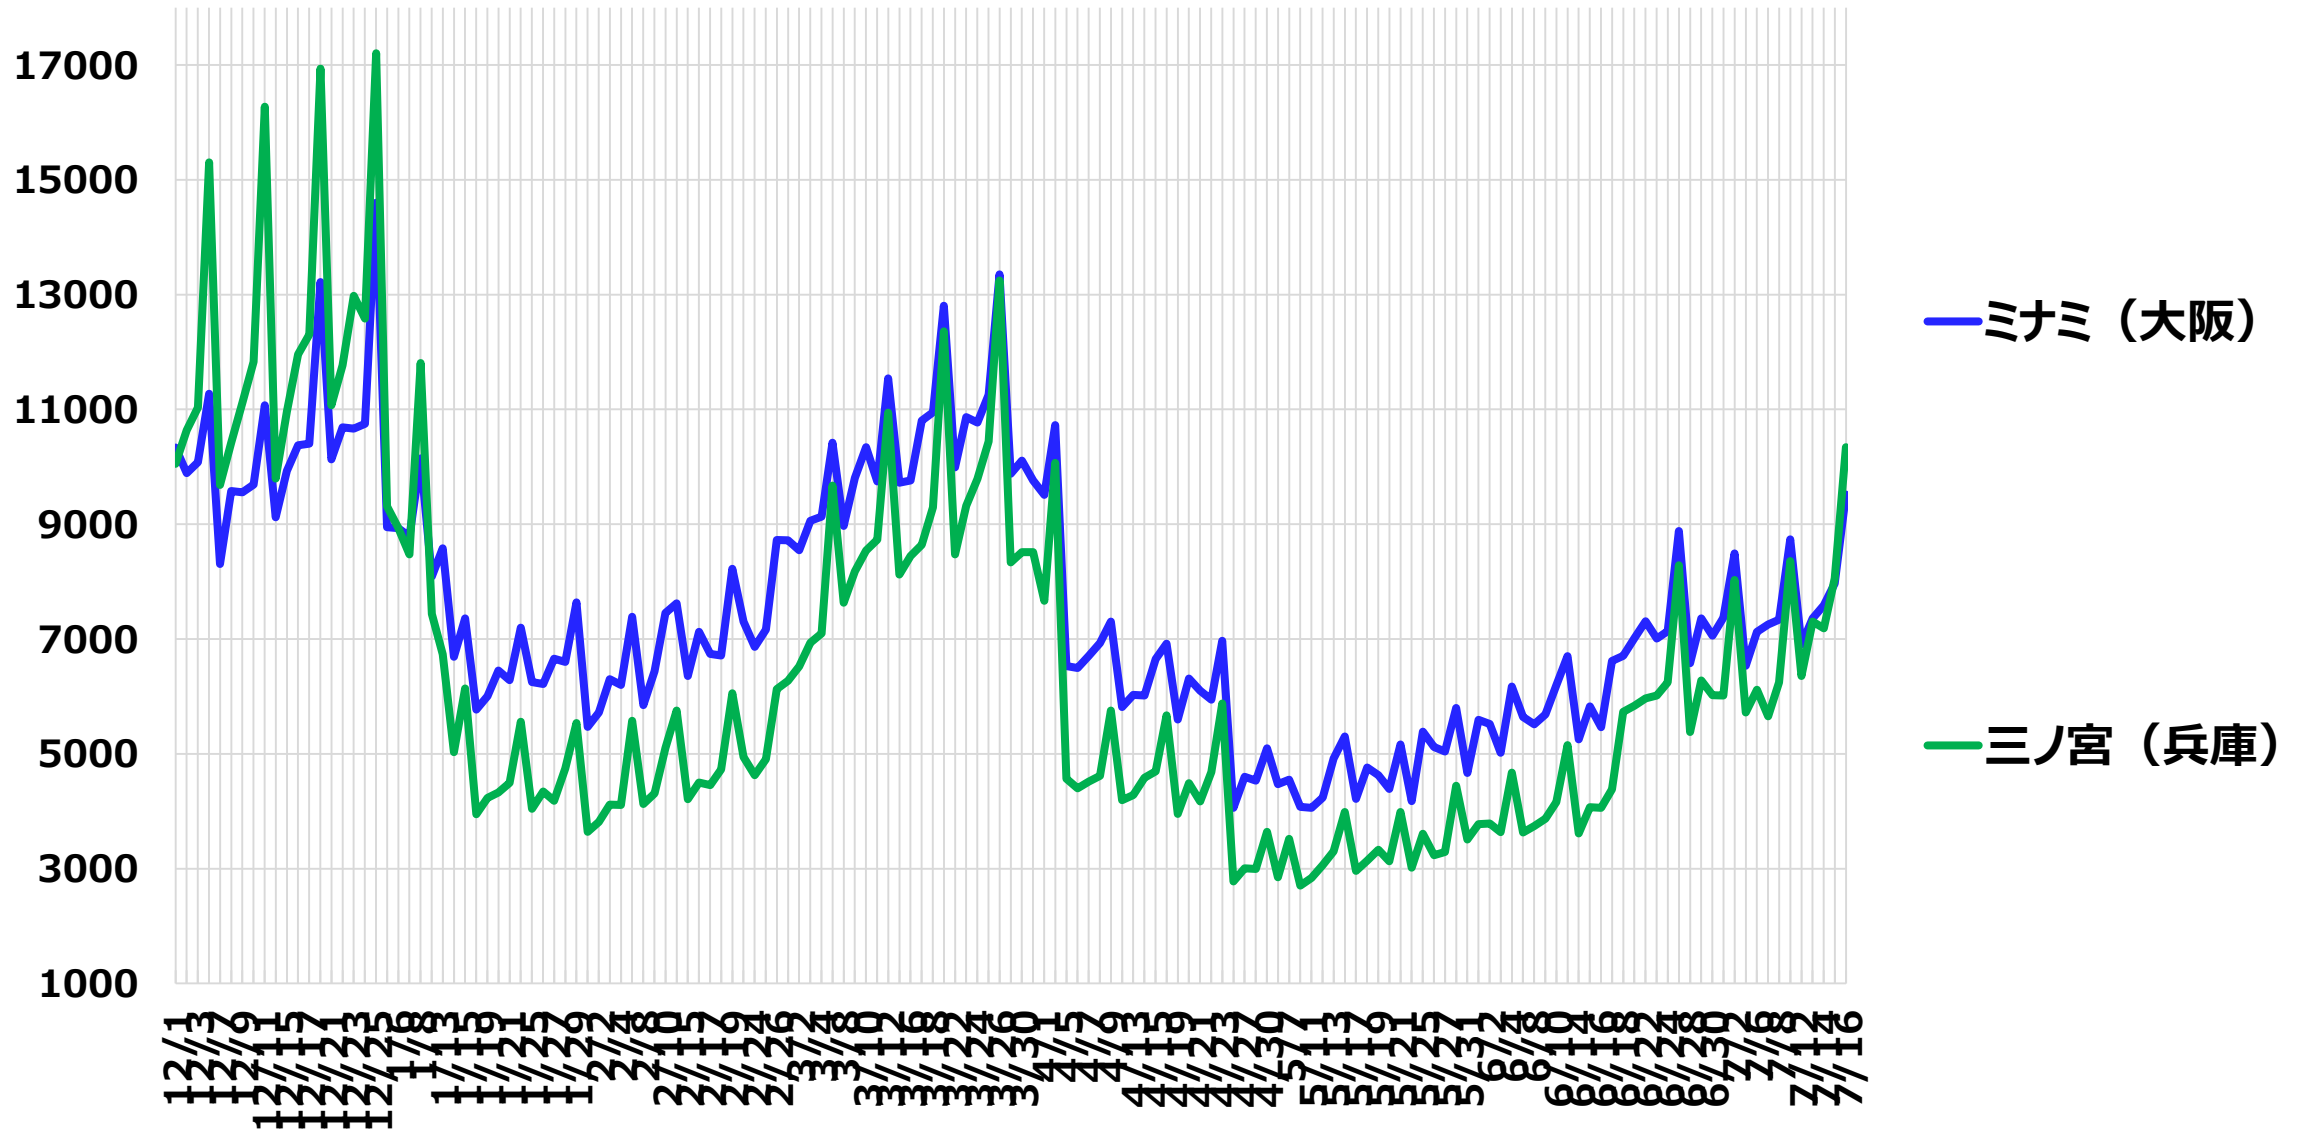

# 人出の推移（夜21時） ※28時との差

平日

(注) 12月28日～1月4日の値は特異的に低いため、除いて作図

# 人出の推移 (昼15時)

(注) 12月28日~1月4日の値は特異的に低いため、除いて作図