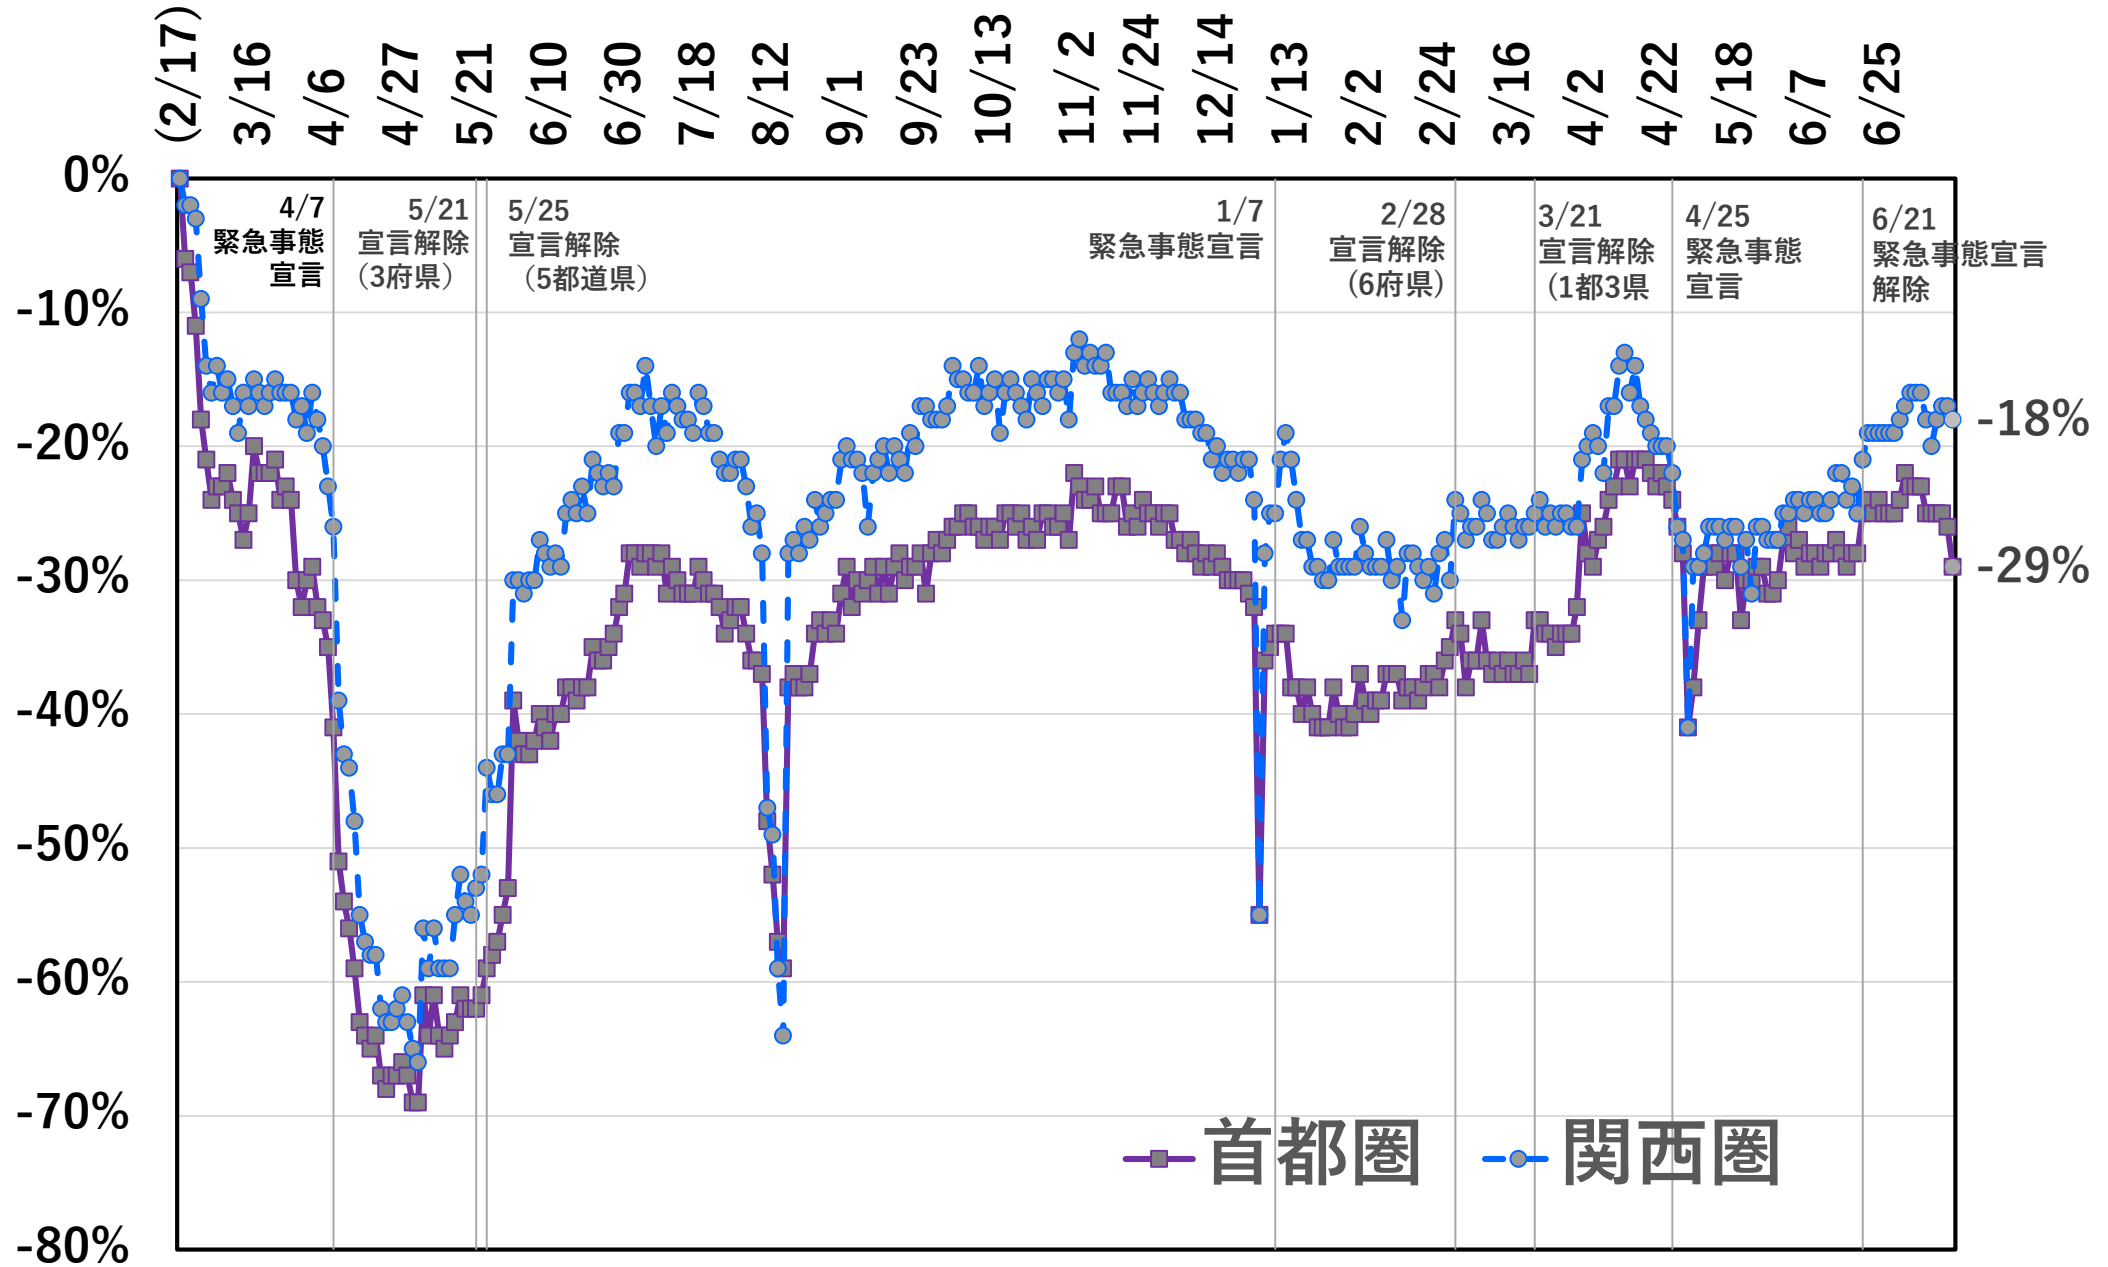

# 駅の利用状況（首都圏・関西圏） 7月14日（水）時点

# 人出の推移（夜21時） ※28時との差

平日

(注) 12月28日～1月4日の値は特異的に低いため、除いて作図

# 人出の推移 (昼15時)

(注) 12月28日~1月4日の値は特異的に低いため、除いて作図