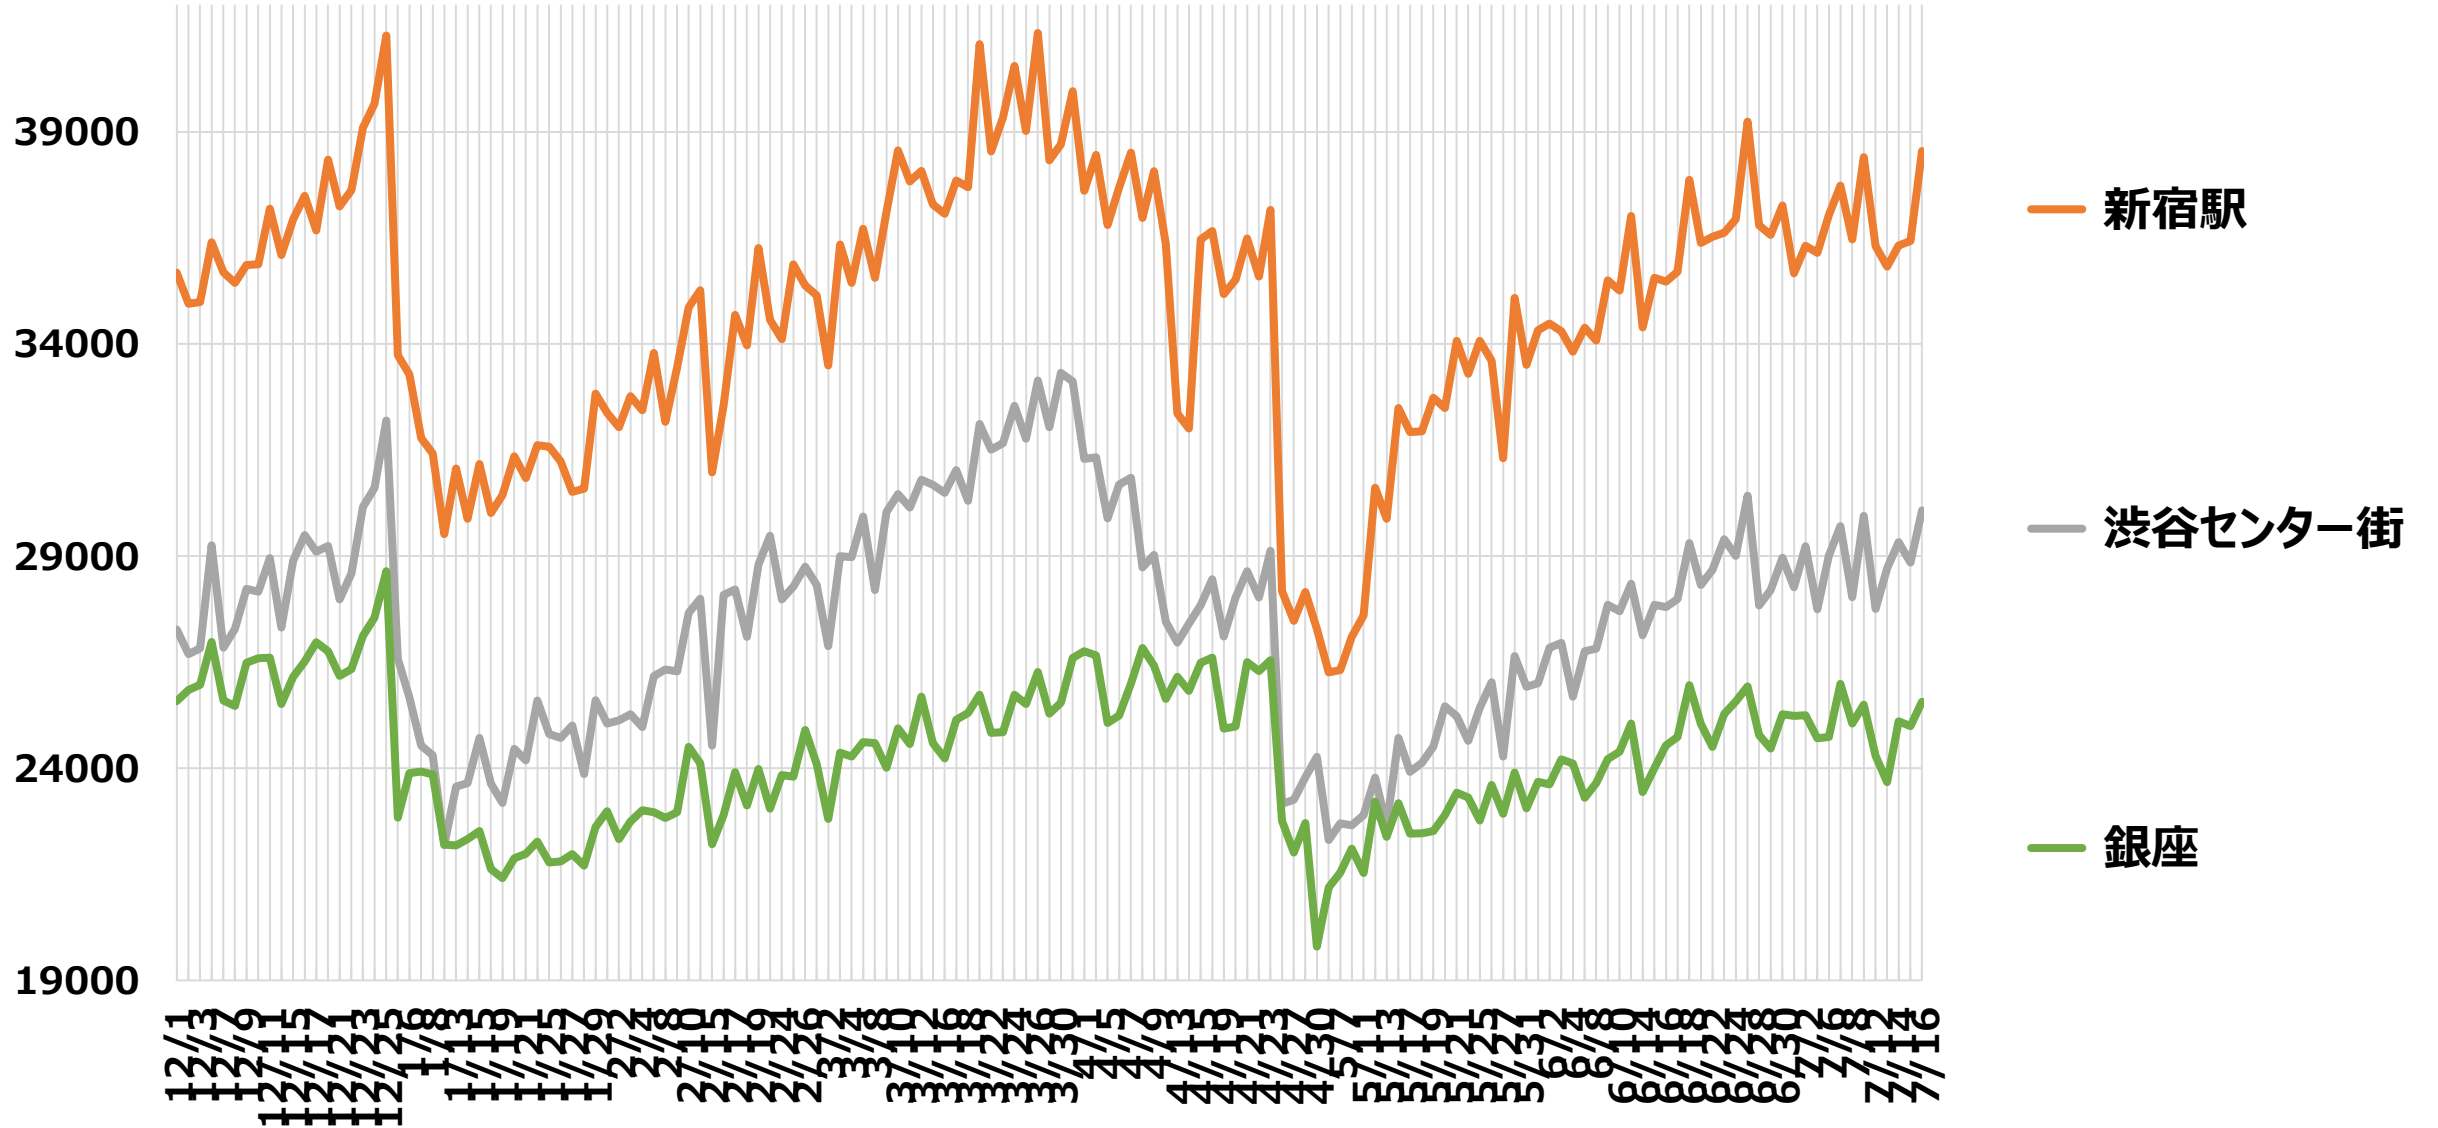

# 駅の利用状況（首都圏・関西圏） 7月14日（水）時点

# 人出の推移（夜21時） ※28時との差

平日

(注) 12月28日～1月4日の値は特異的に低いため、除いて作図

# 人出の推移 (昼15時)

(注) 12月28日~1月4日の値は特異的に低いため、除いて作図