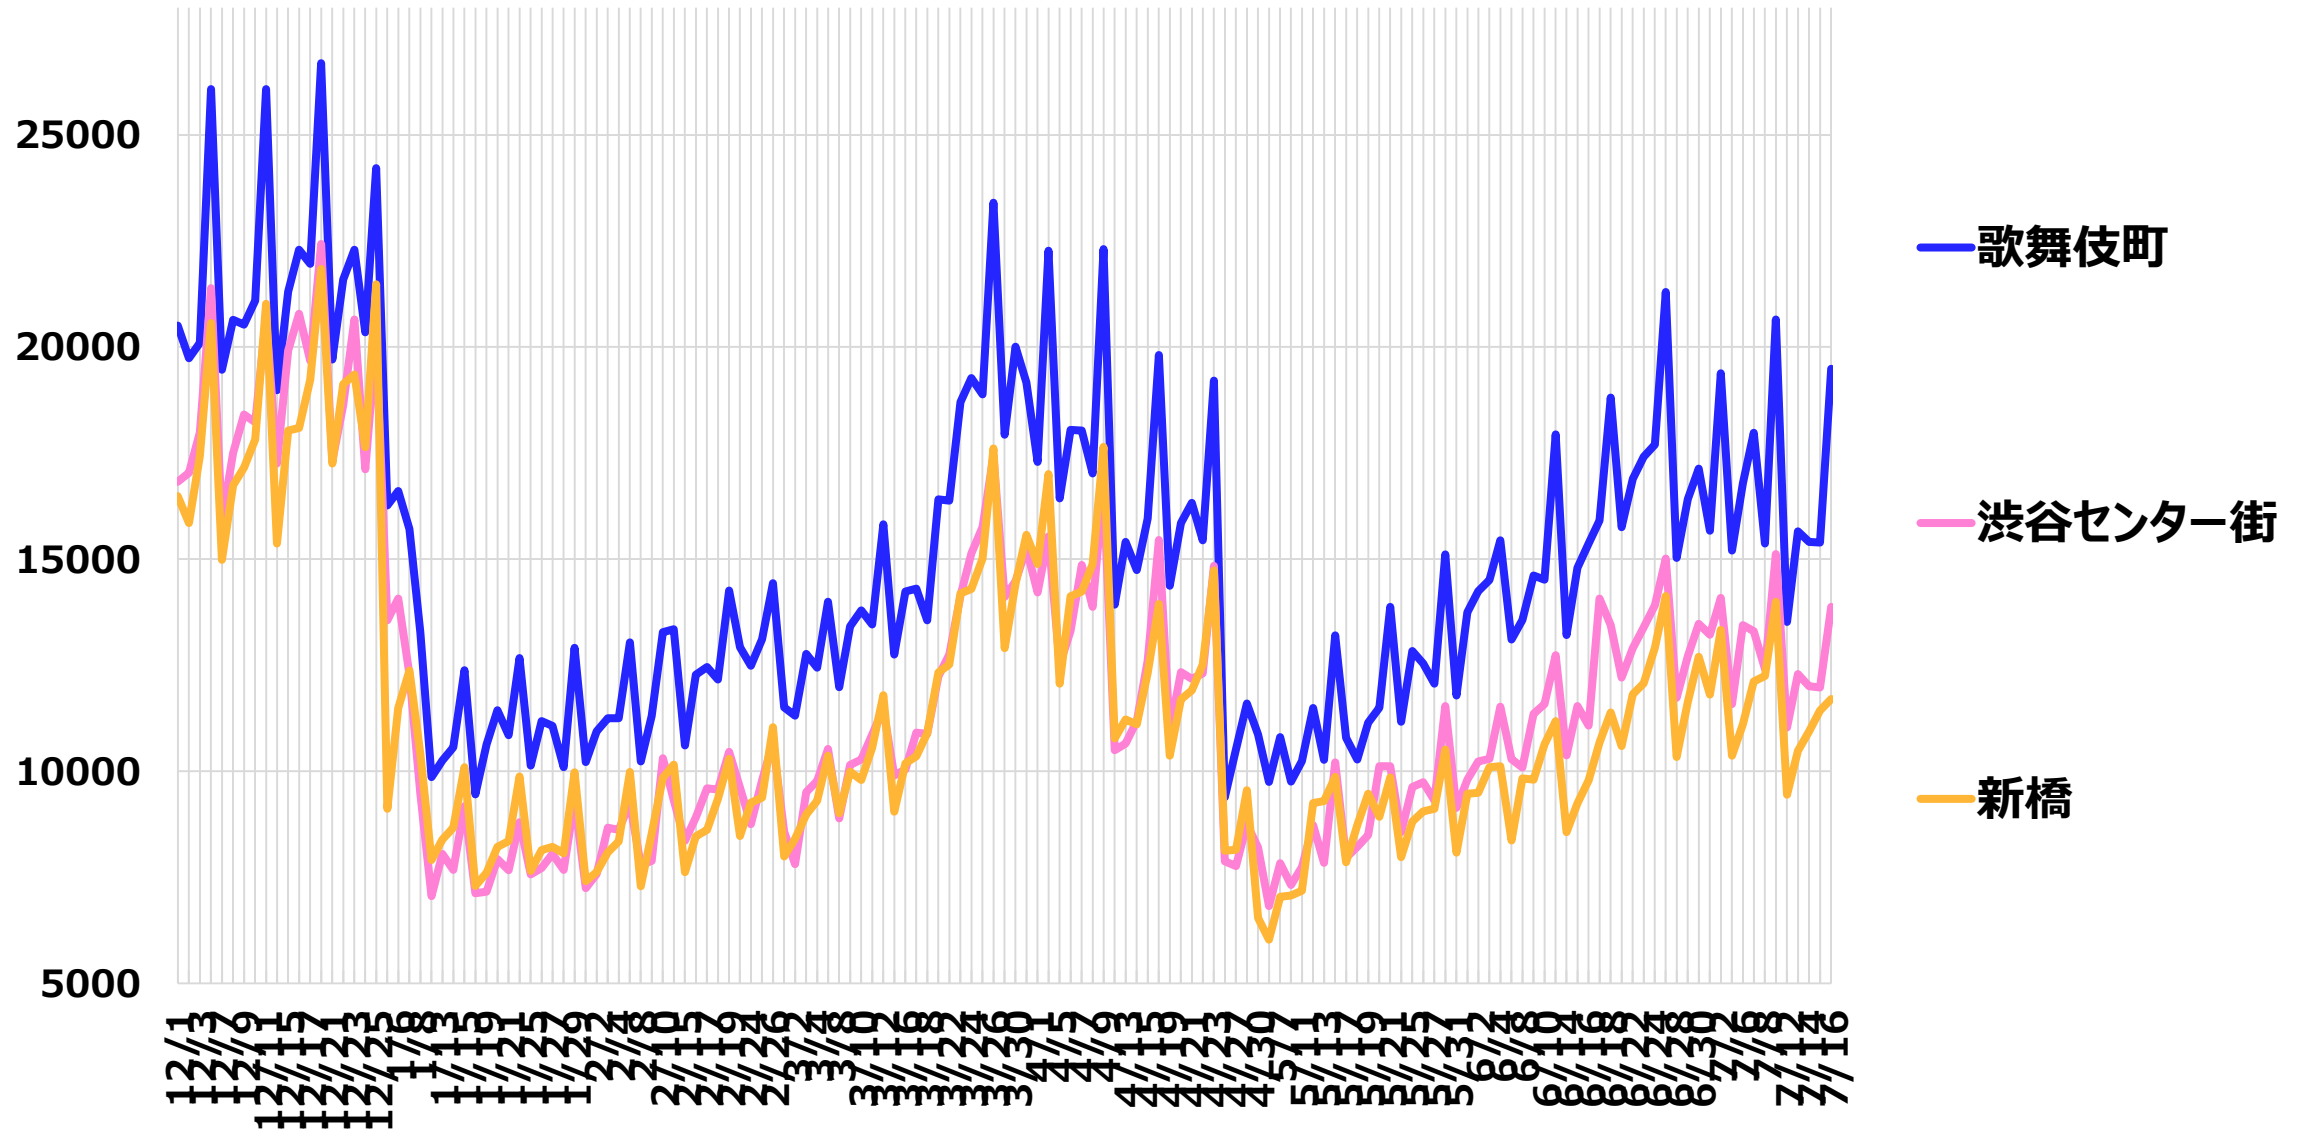

# 駅の利用状況（首都圏・関西圏） 7月14日（水）時点

# 人出の推移（夜21時） ※28時との差

平日

(注) 12月28日～1月4日の値は特異的に低いため、除いて作図

# 人出の推移 (昼15時)

(注) 12月28日~1月4日の値は特異的に低いため、除いて作図